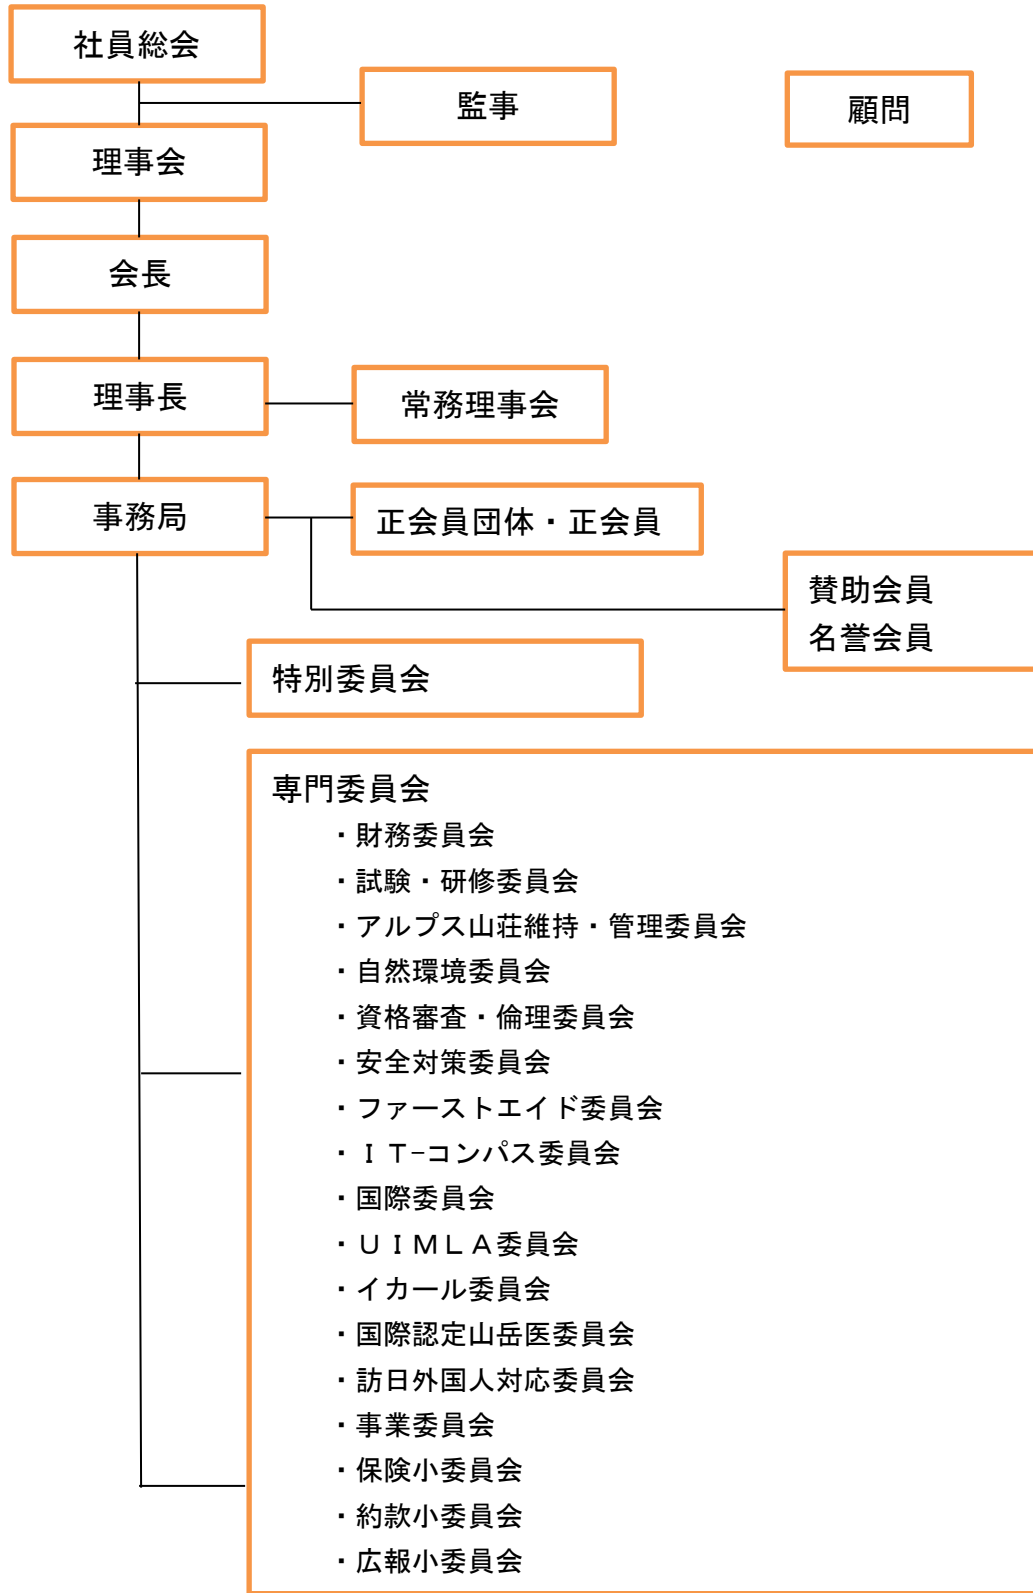

公益社団法人日本山岳ガイド協会 執行機関系統図（組織図）

関係団体

国際山岳ガイド連盟、国際山岳救助委員会（イカール）  
一般社団法人日本災害医療ロジステック協会、  
全国スキー安全対策協議会、一般財団法人全国山の日協議会  
独立行政法人日本スポーツ振興センター国立登山研修所