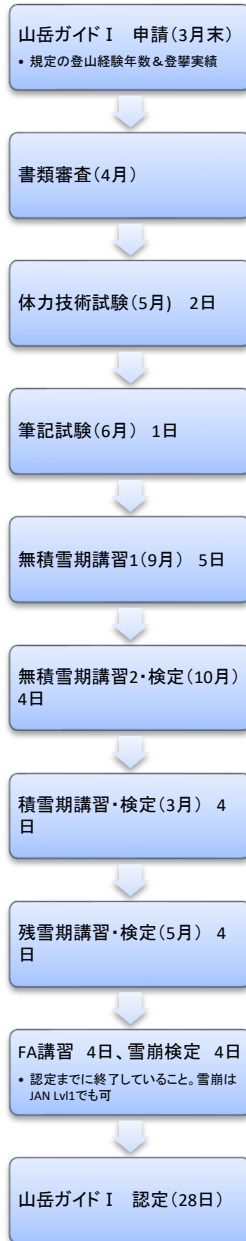

山岳ガイド I・II、国際山岳ガイドの取得(2023年～)

スキーガイド I・II の取得(2023年～)

受験順序

全てに共通

- 書類審査に合格しないと以降の講習、検定を受験できない。

山岳Ⅰ

- 体力技術試験～無積雪期講習2検定までは順番とおりに受講・合格しなければならない。
- 積雪期講習・検定、残雪期講習・検定は順番を問わない。

山岳Ⅱ

- 無積雪期講習のみ最初に受講する必要がある。

国際

- 山岳Ⅱ、スキーⅡ資格を有すること
- 筆記試験は書類審査後に受験できる。

有効期限

山岳Ⅰ

- 書類審査合格から5年以内

山岳Ⅱ

- 書類審査合格から5年以内