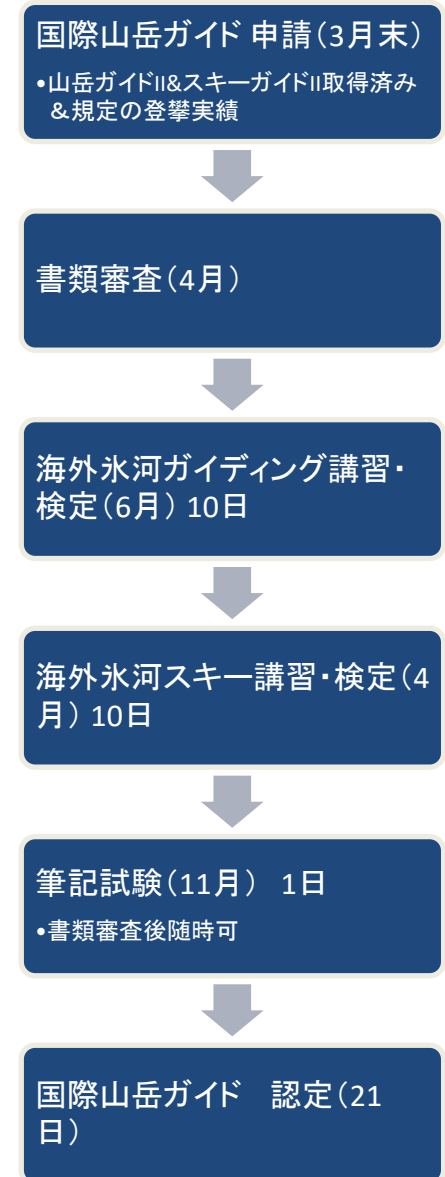

山岳ガイド I・II、国際山岳ガイドの取得(2023年～)

スキーガイド I・II の取得(2023年～)

受験順序

全てに共通

- 書類審査に合格しないと以降の講習、検定を受験できない。

山岳Ⅰ

- 体力技術試験～無積雪期講習2検定までは順番とおりに受講・合格しなければならない。
- 積雪期講習・検定、残雪期講習・検定は順番を問わない。

山岳Ⅱ

- 無積雪期講習のみ最初に受講する必要がある。

国際

- 山岳Ⅱ、スキーⅡ資格を有すること
- 筆記試験は書類審査後に受験できる。

有効期限

山岳Ⅰ

- 書類審査合格から5年以内

山岳Ⅱ

- 書類審査合格から5年以内