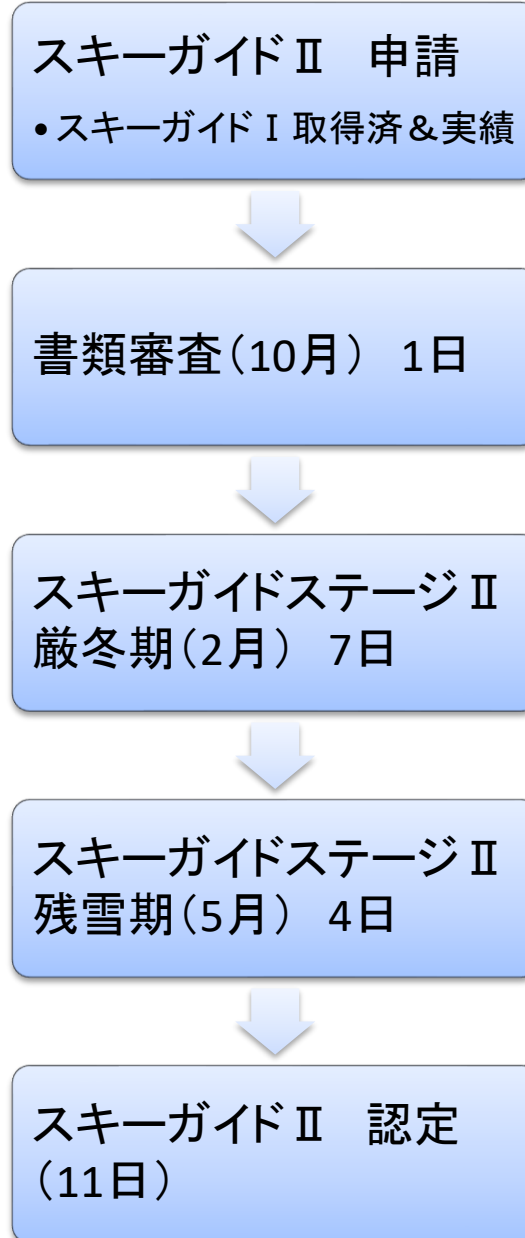

山岳ガイド I・II、国際山岳ガイドの取得(2023年～)

スキーガイド I・II の取得(2023年～)

受験順序

全てに共通

- 書類審査に合格しないと以降の講習、検定を受験できない。

山岳Ⅰ

- 体力技術試験～無積雪期講習2検定までは順番とおりに受講・合格しなければならない。
- 積雪期講習・検定、残雪期講習・検定は順番を問わない。

山岳Ⅱ

- 無積雪期講習のみ最初に受講する必要がある。

国際

- 山岳Ⅱ、スキーⅡ資格を有すること
- 筆記試験は書類審査後に受験できる。

有効期限

山岳Ⅰ

- 書類審査合格から5年以内

山岳Ⅱ

- 書類審査合格から5年以内