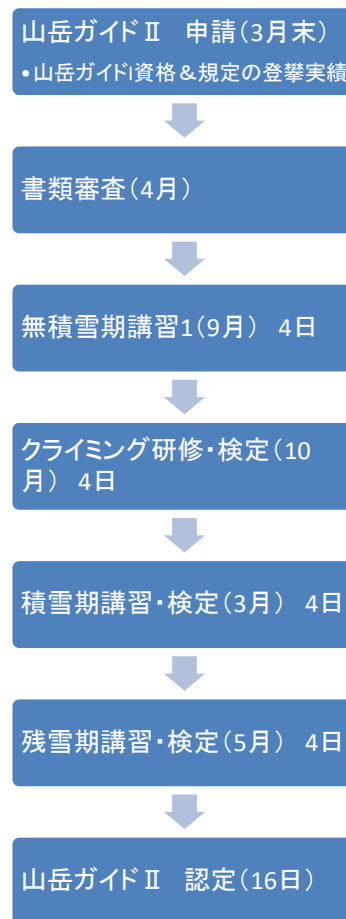

山岳ガイド I・II、国際山岳ガイドの取得(2023年～)

スキーガイド I・II の取得(2023年～)

受験順序

全てに共通

- 書類審査に合格しないと以降の講習、検定を受験できない。

山岳Ⅰ

- 体力技術試験～無積雪期講習2検定までは順番とおりに受講・合格しなければならない。
- 積雪期講習・検定、残雪期講習・検定は順番を問わない。

山岳Ⅱ

- 無積雪期講習のみ最初に受講する必要がある。

国際

- 山岳Ⅱ、スキーⅡ資格を有すること
- 筆記試験は書類審査後に受験できる。

有効期限

山岳Ⅰ

- 書類審査合格から5年以内

山岳Ⅱ

- 書類審査合格から5年以内